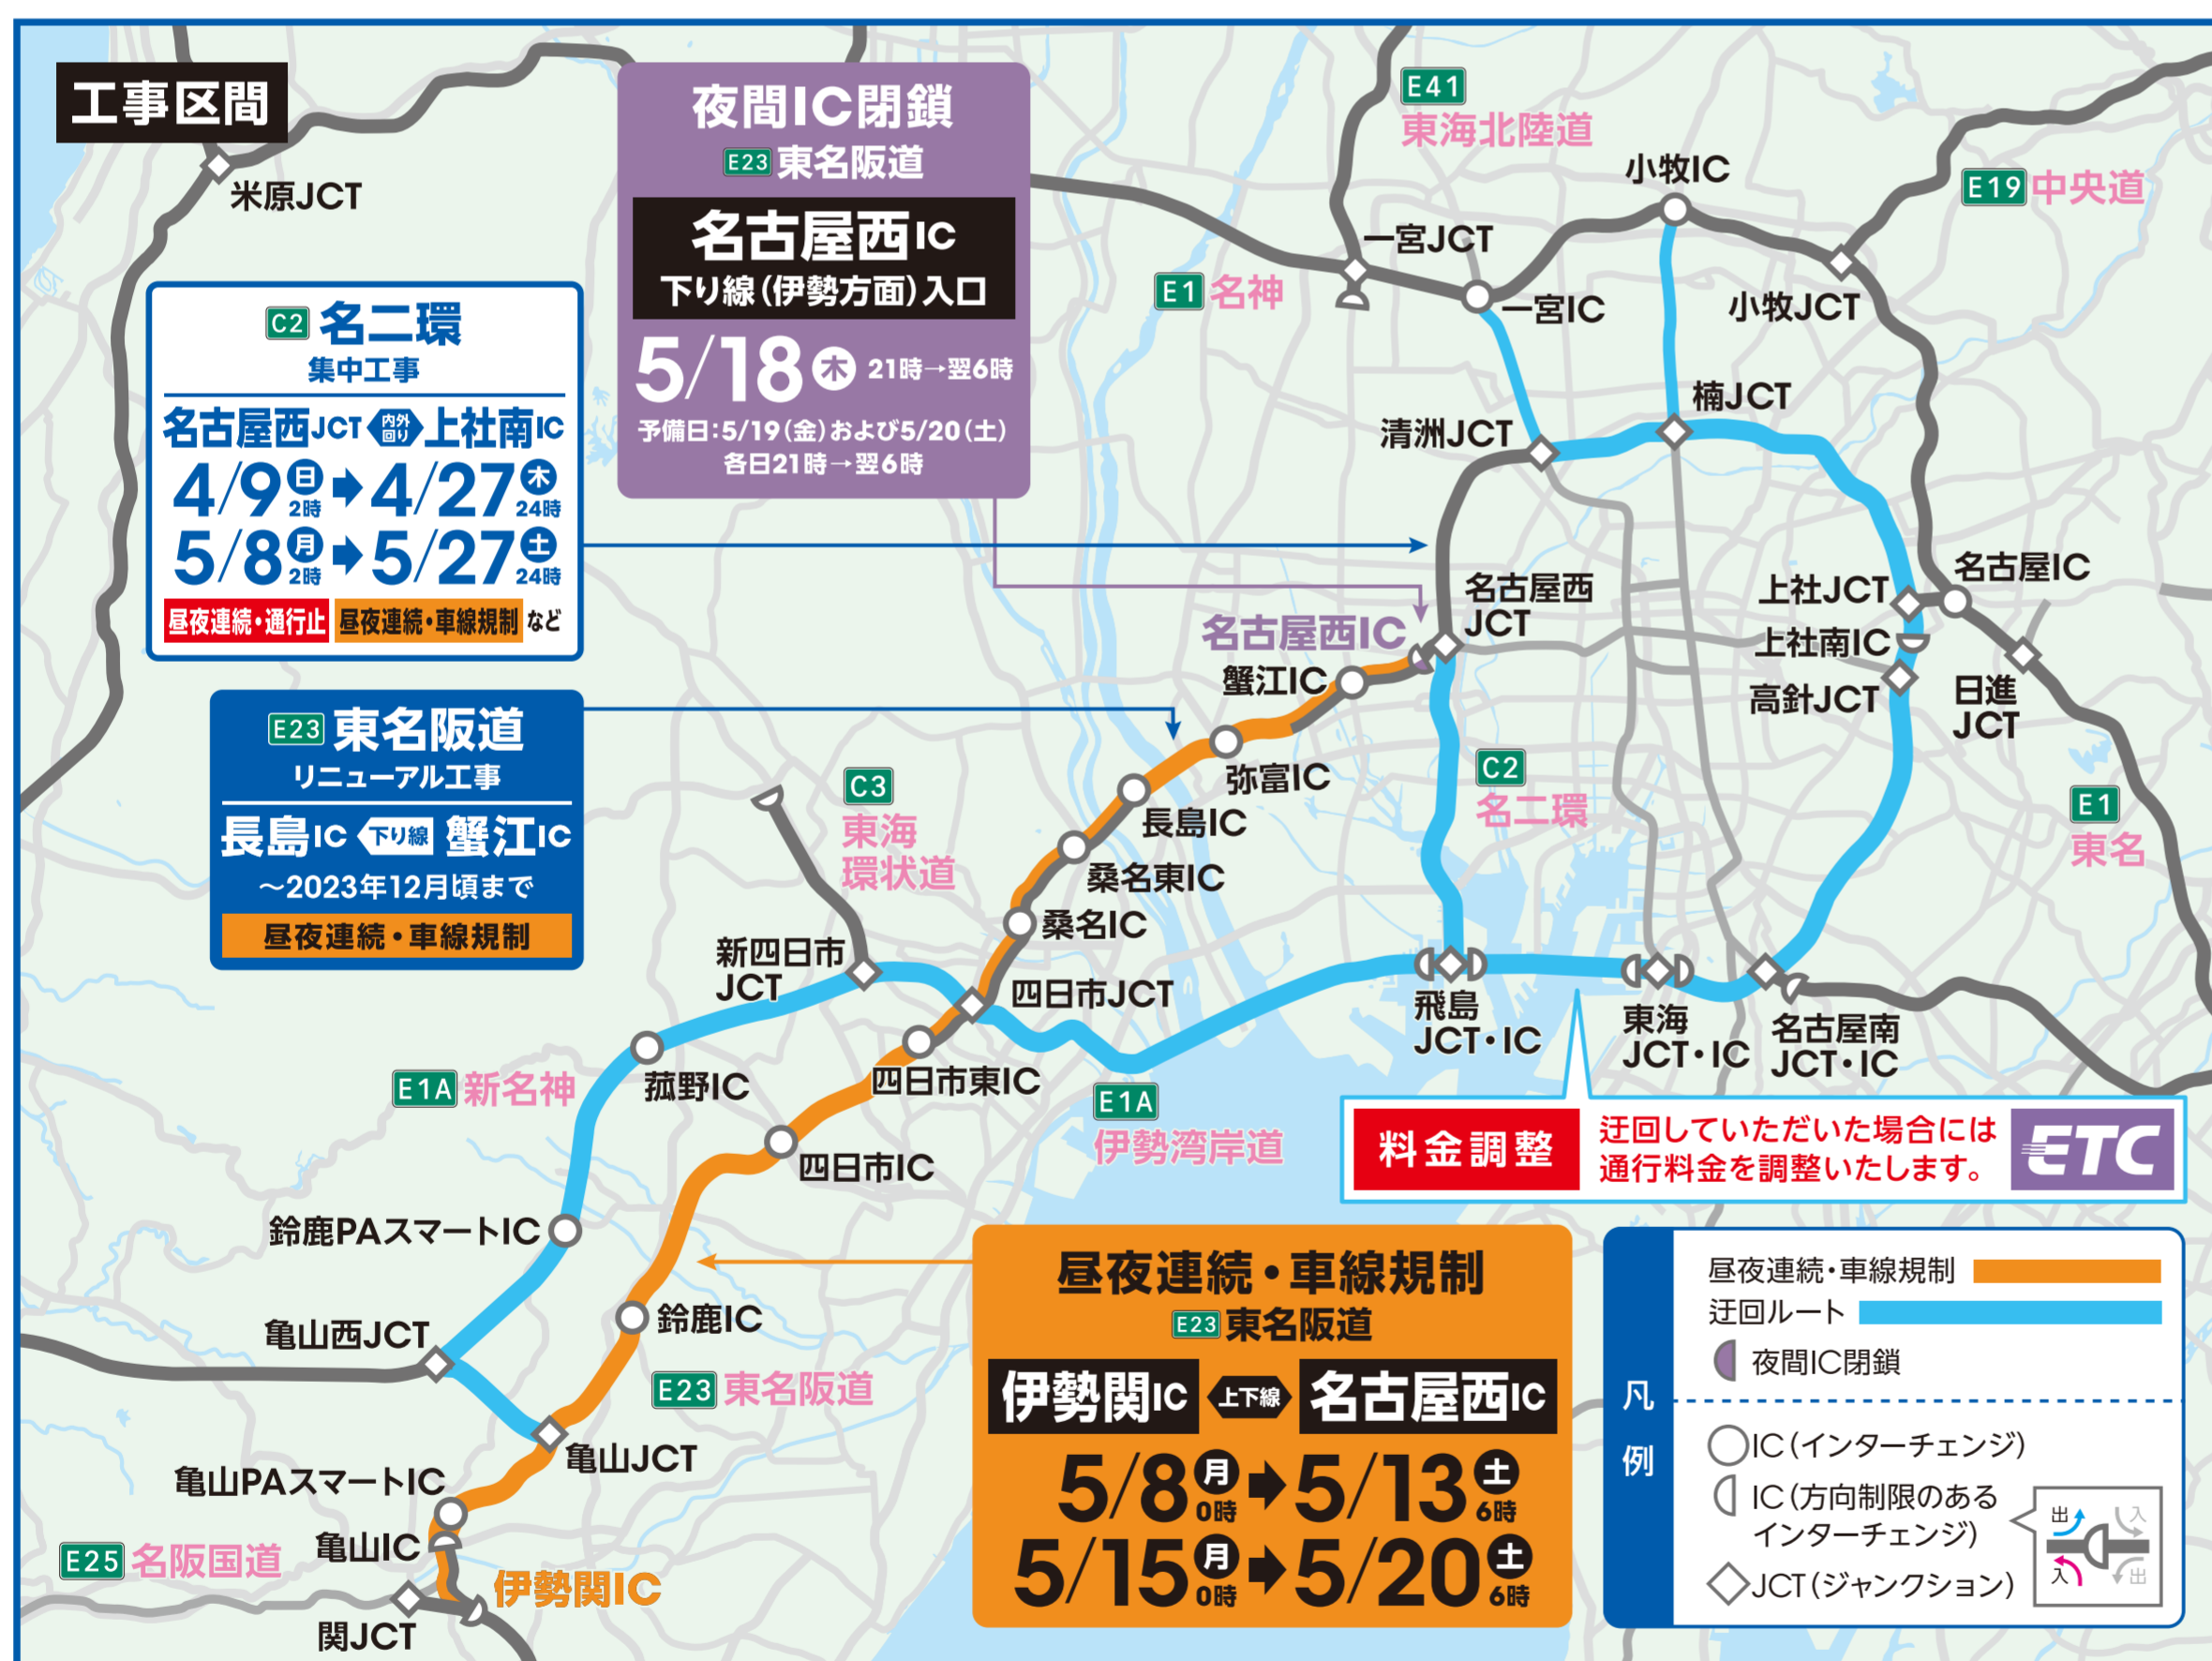

2023年

E23 東名阪道 集中工事

伊勢関IC 上下線 名古屋西IC

昼夜連続・車線規制

夜間IC閉鎖

5/8 月 0時 → 5/21 日 6時

5/13(土)6時から5/14(日)24時は工事をおこないません。

工事内容や高速道路に関するお問い合わせは

NEXCO中日本
お客さまセンター

24時間年中無休(通話料無料)

0120-922-229

●上記電話をご利用になれない場合は
052-223-0333(通話料有料)

●交通事故の通報は警察(110番)へ

東名阪道集中工事専用WEBサイト

<https://restriction.c-nexco.co.jp/chs-23s/>

交通規制に伴う渋滞や迂回などによりご迷惑をおかけしますが、ご迷惑を最小限とするよう取り組んでまいりますので、ご理解とご協力をお願いいたします。