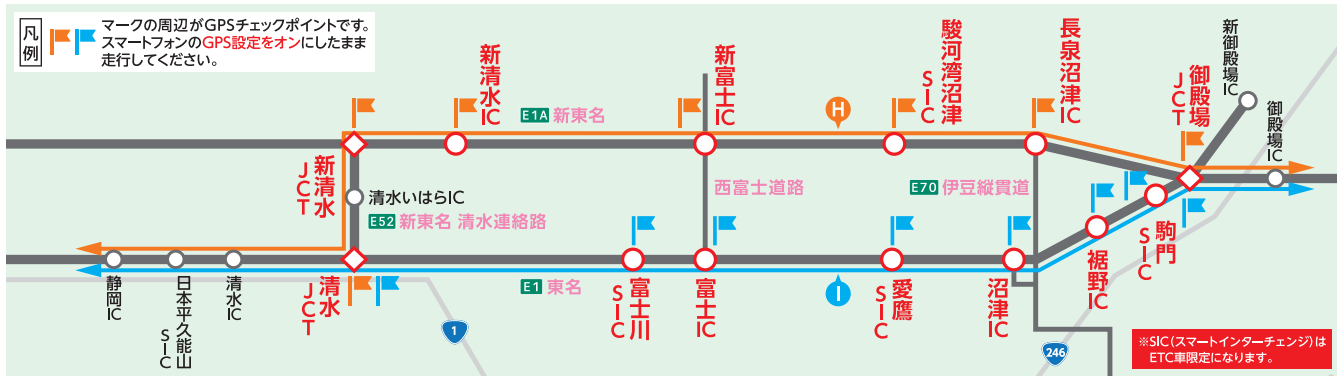

2021年キャンペーン対象区間

①中央道ルート 富士山方面(下り線)

ルートA	中央道 高井戸IC(中央道本線通過)→八王子JCT→中央道→大月JCT→中央道富士吉田線→河口湖IC
ルートB	海老名JCT→中央道→八王子JCT→中央道→大月JCT→中央道富士吉田線→河口湖IC

②小田原厚木道路ルート(下り線)

ルートC	小田原厚木道路 平塚料金所→小田原西IC・箱根口IC→国道1号※1→箱根新道→国道1号→伊豆縦貫道(長泉JCT)→長泉沼津IC
ルートD	東名 秦野中井IC→県道71号線→小田原厚木道路 二宮IC→小田原西IC・箱根口IC→国道1号※1→箱根新道→国道1号→伊豆縦貫道(長泉JCT)→長泉沼津IC
ルートE	東名 大井松田IC→国道255号→小田原厚木道路 小田原東IC→小田原西IC・箱根口IC→国道1号※1→箱根新道→国道1号→伊豆縦貫道(長泉JCT)→長泉沼津IC

※1 小田原箱根道路・アネスト岩田ターンパイク箱根(有料)経由でも対象になります。

③アネスト岩田スカイラウンジ(アネスト岩田ターンパイク箱根)

施設F	アネスト岩田スカイラウンジで、位置情報(GPS)設定をオンにし、施設でアプリ内のボタンを押してください。 ※5:30~22:30(アネスト岩田ターンパイク箱根営業時間内限定) ※同日に他の対象区間のクーポンを取得する場合でも、クーポンがもらえます。
-----	--

④鮎沢PA下り線(東名)

施設G	鮎沢PA(下り線)で、位置情報(GPS)設定をオンにし、施設でアプリ内のボタンを押してください。 ※同日に対象ルート①②③⑤⑥のクーポンは取得できません。
-----	--

⑤新東名ルート(上下線)

ルートH	東名 清水JCT↔新東名 新清水JCT経由↔御殿場JCT間を通過または新清水JCT~御殿場JCT間のIC(SIC)で出入りした場合 ※清水いはらICは対象外となります。
------	---

⑥東名ルート(上下線) 対象時間:20時~翌6時

ルートI	東名 清水JCT↔御殿場JCT間を通過または清水JCT~御殿場JCT間のIC(SIC)で出入りした場合
------	---

●クーポンの取得には走行前にGPSをオンにし、アプリを起動したまま走行してください。

●鮎沢PA(下り線)とアネスト岩田スカイラウンジについては、位置情報(GPS)設定をオンにし、施設でアプリ内のボタンを押してください。